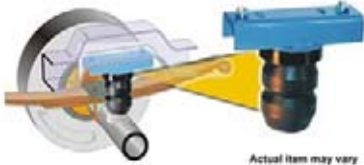

FR250SDF
FORD REAR 3/4
TON 05-08
TIMBREN SES CAP.6000#